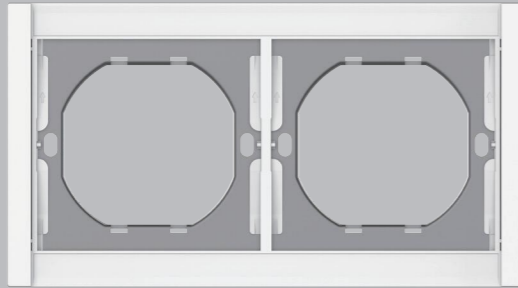

Qty Carton: 8/96
Carton Size: 56*29*30CM

9229-72

Satellite socket

Qty Carton: 10/120
Carton Size: 56*29*30CM

9229 Series

1~5 Gang Frame

9229-81

1 gang frame