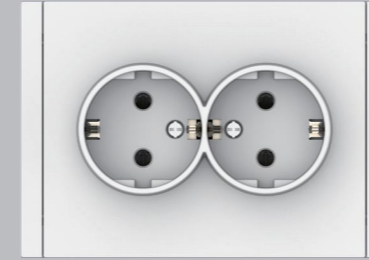

9229-80

1 gang SCHUKO socket
with USB + Type C

Qty Carton: 8/96
Carton Size: 56*29*30CM

9229-79

USB + Type C socket

Qty Carton: 8/96
Carton Size: 56*29*30CM

9229-52

2 gang SCHUKO socket